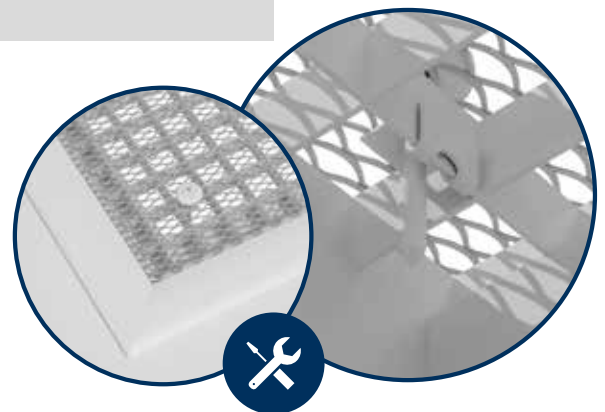

Stabil und witterungsbeständig

strangepresste, formschöne Aluminiumteile in allen RAL-Farben

Gewebe

gefaltete Gaze verschwindet im seitlichen Kasten (größenabhängig)

LICHTSCHACHT- ABDECKUNG

LICHTSCHACHTABDECKUNG

FÜR KELLER- UND LICHTSCHÄCHTE

Mit der Lichtschachtabdeckung werden Kellerräume vor Insekten und Laub geschützt. Sie eignen sich auch für die Abdichtung von vertikalen Licht- und Lüftungschächten.

Das flache und stabile Bodenprofil sorgt zusammen mit dem Edelstahl-Streckmetall-Gitter für eine hochwertige Optik.