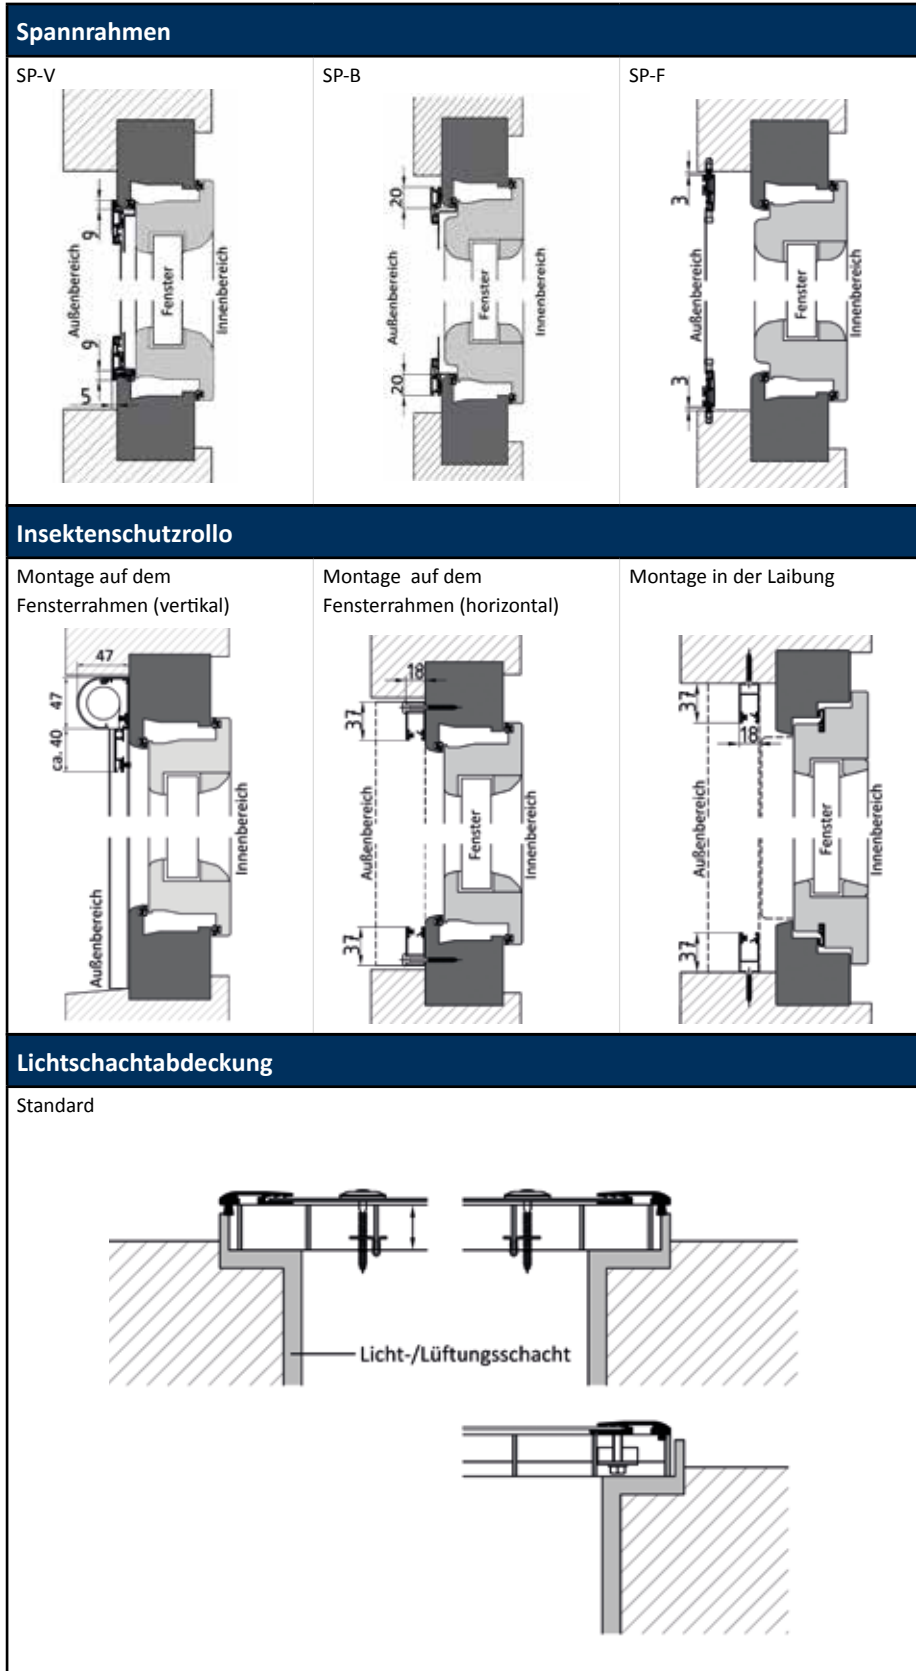

ÜBERSICHT

INSEKTENSCHUTZPRODUKTE

Insektenschutz

	max. Höhe in cm	max. Breite in cm	Farbe					Gazevarianten							
			Standardfarben					schwarz Standard	grau Standard	schwarz reißfest	grau reißfest	Durchblick	Pollenschutz	Edelstahl	Streckmetall
			weiß 9016 matt	silber eloxiert	braun SF*	ALUKON RAL-Farbkollektion	RAL (Mehrpreis)								
Fensterlösungen															
 Spannrahmen ¹	200	200	•	•	•	•	•	•	•	•	•	•	•	•	
 Insektenschutzrollo	mit Bremse		•	•	•	•	•	•							
	250	180													
	ohne Bremse														
	250	68,9													
Lichtschachtabdeckung															
 Lichtschachtabdeckung	100**	200	•											•	

* Diese Farben entsprechen keinem RAL-Farbtone.

¹ Bei Rahmengrößen über 130 cm wird ein Stabilprofil montiert

** max. Tiefe

• optional
 • Standard

Einbauvarianten

ÜBERSICHT

INSEKTENSCHUTZPRODUKTE

Insektenschutz