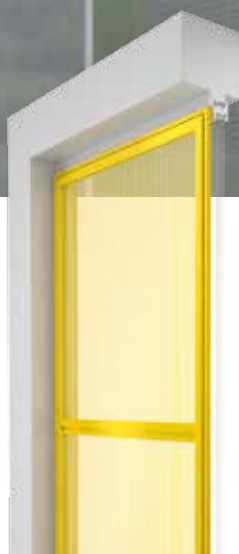

INSEKTENSCHUTZ DREHTÜR

RT-B