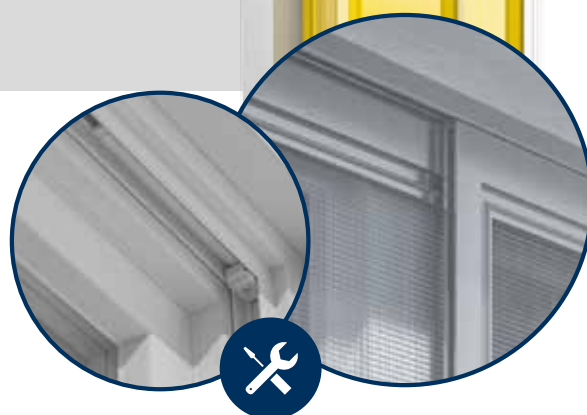

Stabil und witterungsbeständig

stranggepresste, formschöne Aluminiumteile in allen RAL-Farben

Gewebevarianten

große Auswahl an verschiedenen luftdurchlässigen Geweben

INSEKTENSCHUTZ SCHIEBETÜR

SCHIEBETÜR

FÜR TERRASSEN- UND BALKONTÜREN

Die sehr stabile Schiebetür kann ein- oder zweiflügelig individuell auf Maß und nahezu schwellenlos gefertigt werden.

Die optionale SoftClose-Dämpfung sorgt für ein sanftes Schließen und zieht die Tür automatisch zu. Aufgrund der senkrecht durchgängigen Griffprofile ist die Bedienung auch für Kinder kein Problem.