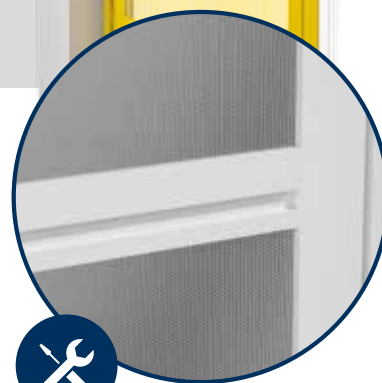

INSEKTENSCHUTZ

PENDELTÜR

PENDELTÜR

FÜR TERRASSEN- UND BALKONTÜREN

ALUKON Pendeltüren sind die flexible Lösung für Terrassen- und Balkontüren. Sie werden am Blendrahmenüberschlag montiert und öffnen in beide Richtungen.

Die integrierten Federschließer und die Magnetzuhaltung ermöglichen ein selbstständiges und sanftes Schließen der Tür und bieten somit einen zuverlässigen Schutz vor lästigen Insekten. Außerdem kann ein zusätzlicher Trittschutz für Stabilität sorgen.