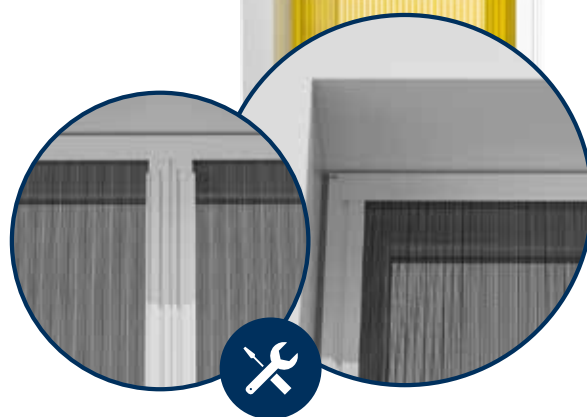

PLISSEETÜR

FÜR TERRASSEN- UND BALKONTÜREN

Das besonders platzsparende Insektenschutzplissee ist langlebig, eignet sich auch für große Türen und kann sowohl ein- als auch zweiflügelig ausgeführt werden.

Das System ist kinderleicht zu bedienen und für jede Einbausituation geeignet.

Durchdachtes System

kein Schwenkbereich besonders für beengte Situationen geeignet

Montagefreundlich

einfache Montage durch Stecksystem, ein- oder zweiflügelige Ausführung möglich

Stabil und witterungsbeständig

strangepresste, formschöne Aluminiumteile in allen RAL-Farben

Gewebe

gefaltete Gaze verschwindet im seitlichen Kasten (größenabhängig)