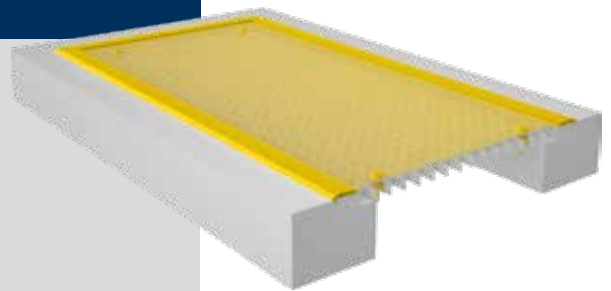

Stabil und witterungsbeständig

strangepresste, formschöne Aluminiumteile in allen RAL-Farben

Gewebe

gefaltete Gaze verschwindet im seitlichen Kasten (größenabhängig)

LICHTSCHACHT- ABDECKUNG

LICHTSCHACHTABDECKUNG

FÜR KELLER- UND LICHTSCHÄCHTE

Mit der Lichtschachtabdeckung werden Kellerräume vor Insekten und Laub geschützt. Sie eignen sich auch für die Abdichtung von vertikalen Licht- und Lüftungschächten.

Das flache und stabile Bodenprofil sorgt zusammen mit dem Edelstahl-Streckmetall-Gitter für eine hochwertige Optik.