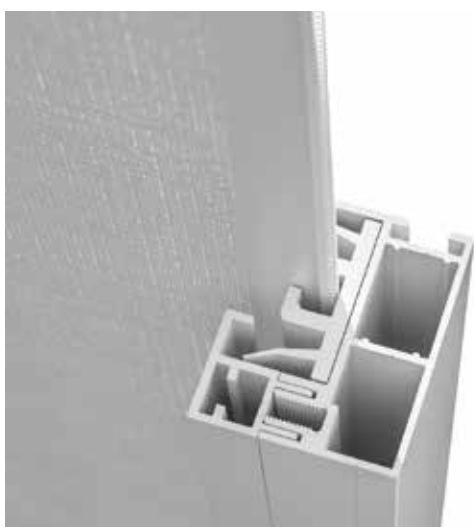

AK-FLEX

Montagearten

Kastenform	Kastengröße	Kastenmaße in mm		verfügbare Kastenfarben
		A	B	
  Revision innen	265	265	260	Standardfarbe weiß Weitere Folierungen für Führungsschienen entnehmen Sie bitte den technischen Unterlagen der Aufsatzsysteme, sowie der Elementpreisliste.
	305	305	260	
	365	365	260	
  Revision außen	265	265	260	
	305	305	260	
	365	365	260	

Die seitliche Behangfixierung sorgt für eine stabile Tuchspannung. Auch bei hohen Windlasten (Windwiderstandsklasse 6 nach DIN 13659) bleibt das Tuch sicher und fest gespannt in der Führungsschiene.