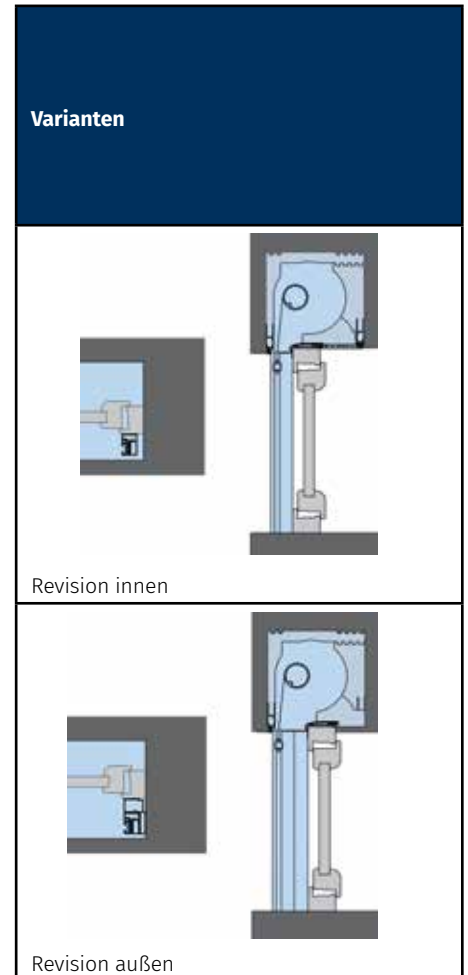

AK-FLEX

Montagearten

Kastenform	Kastengröße	Kastenmaße in mm		verfügbare Kastenfarben
		A	B	
  Revision innen	265	265	260	Standardfarbe weiß Weitere Folierungen für Führungsschienen entnehmen Sie bitte den technischen Unterlagen der Aufsatzsysteme, sowie der Elementpreisliste.
	305	305	260	
	365	365	260	
  Revision außen	265	265	260	
	305	305	260	
	365	365	260	

Die seitliche Behangfixierung sorgt für eine stabile Tuchspannung. Auch bei hohen Windlasten (Windwiderstandsklasse 6 nach DIN 13659) bleibt das Tuch sicher und fest gespannt in der Führungsschiene.