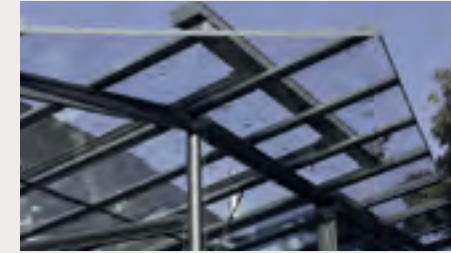

Dachüberstand

Die Dachüberstände können variabel gestaltet werden und bis zu 1 m nach allen Seiten ausladen – als Vordach, zusätzlicher Wetterschutz oder einfach nur gestalterischer Akzent.