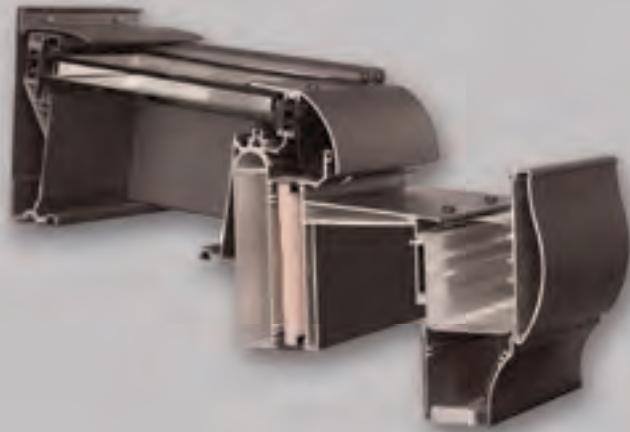

SERIE ELEGANZA
Beispiel mit innenliegender Statik

ECKDATEN

- // Wärmegeämmter Wintergarten
- // Verglasung Zweischeiben- oder Dreischeiben-
  isolierglas bis 52 mm
- // Integrierte Entwässerung
- // LED-Beleuchtung im Wandanschluss,
  unter den Sparren und in der Rinne möglich
- // IBS – Integriertes-Beschattungs-System:
  Sonnenschutz eingefahren nicht sichtbar
- // Zierblenden in verschiedenen Designs
- // Zweifarbige Ausführung möglich